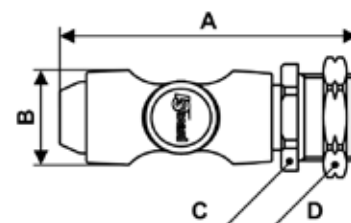

ENCHUFES RÁPIDOS DE SEGURIDAD PREVO S1 - BSI 06

Enchufe pasatabiques

Perfil : BRITISH

Presión de utilización min/max 2 / 12 bar	Caudal a 6 bar 750 l/min	Ø de pasaje 6 mm	Temperatura mín/máx -15 / 70 °C
---	------------------------------------	----------------------------	---

Referencia	Roscado	Dim. A (mm)	Dim. B (mm)	Dim. C (mm)	Dim. D (mm)
BSI 062101	G1/4	84	30	29	32